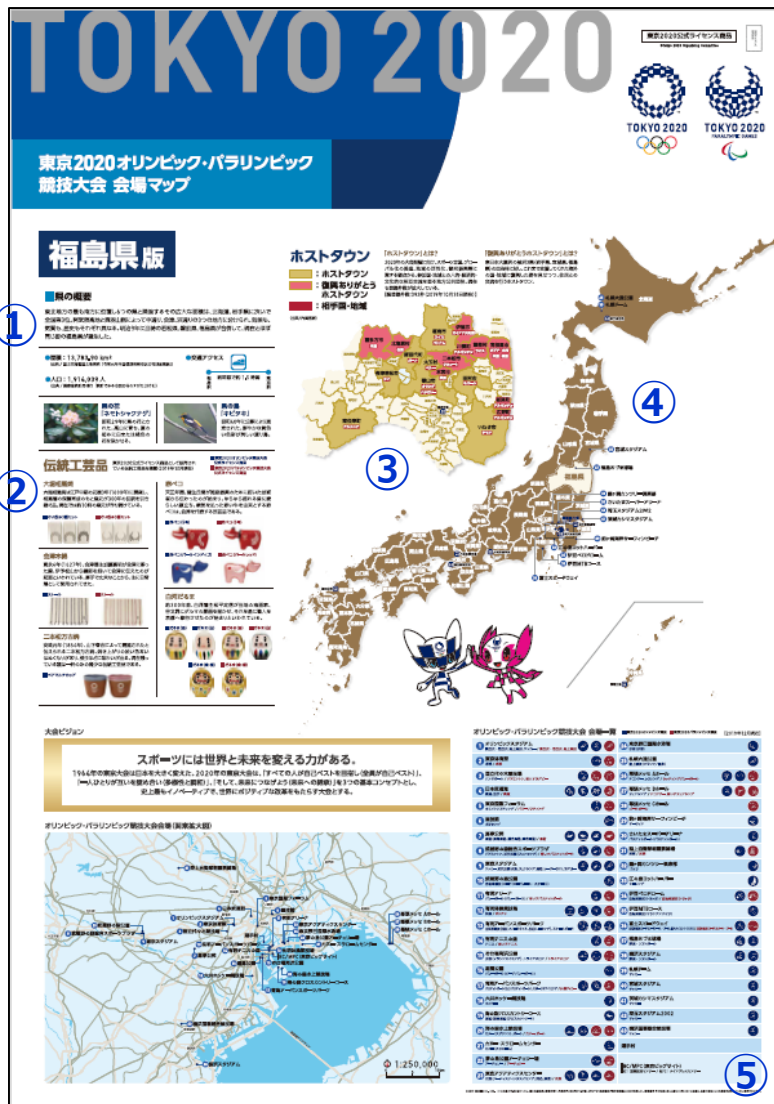

株式会社ゼンリン 会場マップ(都道府県版) 絶賛販売中！

東京2020オリンピック・パラリンピック競技大会 会場マップ 都道府県版

東京2020オリンピック・パラリンピックの競技会場と
あわせて都道府県のホストタウンがよくわかる
公式ライセンス商品のポスター地図です。

■特徴

- 公式ライセンス商品としては珍しい、オリンピック・パラリンピックエンブレム同時掲載を実現しています。特にエンブレムを使えない非開催自治体には特別な商品となっています。
- 素材は環境にやさしく、水にも強いストーンペーパー（ライメックス）を使用しております。

- ① 都道府県プロフィール
- ② 都道府県の伝統工芸品
(東京2020公式ライセンス商品)
- ③ 都道府県図
- ④ 東京2020大会競技会場
- ⑤ 競技会場一覧

問い合わせ先

株式会社ゼンリン マップデザイン事業本部
東京都千代田区神田淡路町2-101 ワテラスタワー12F
Tel.03-5295-9060 FAX.03-3258-8460
tokyo2020_order@zenrin.co.jp

- サイズ：A1縦ポスター
- 素材：ライメックス
- 価格：各2,000円(税別)
- パッケージ：A4サイズに折りたたんで販売

2020
HOST TOWN
HOUSE